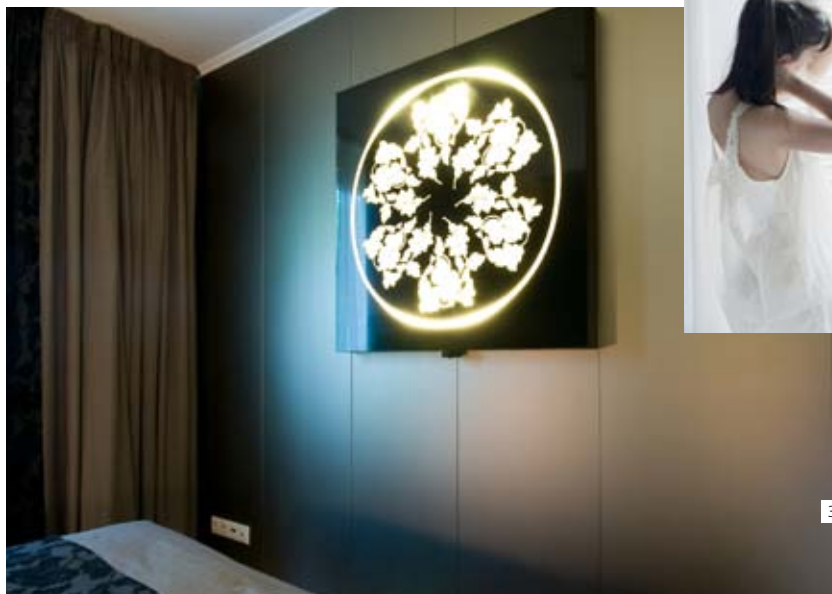

Sueños apacibles

Déjese llevar por la comodidad que proporciona el vidrio como elemento de diseño en el dormitorio. La gran cantidad de colores y texturas del vidrio le ofrecen una posibilidad minimalista y elegante de personalizar el espacio más íntimo.

Guardarropa inteligente

Organice perfectamente toda su ropa detrás de las puertas acristaladas de un armario poniendo un toque de glamour o discreción a su vestidor. Capte su reflejo en los colores vibrantes de las gamas Lacobel y Matelac, impecablemente diseñados para aprovechar al máximo su espacio.

LACOBEL

1
Brown Dark
REF 8017

LACOBEL

2
Beige Light
REF 1015

MATELAC

3
Silver Bronze